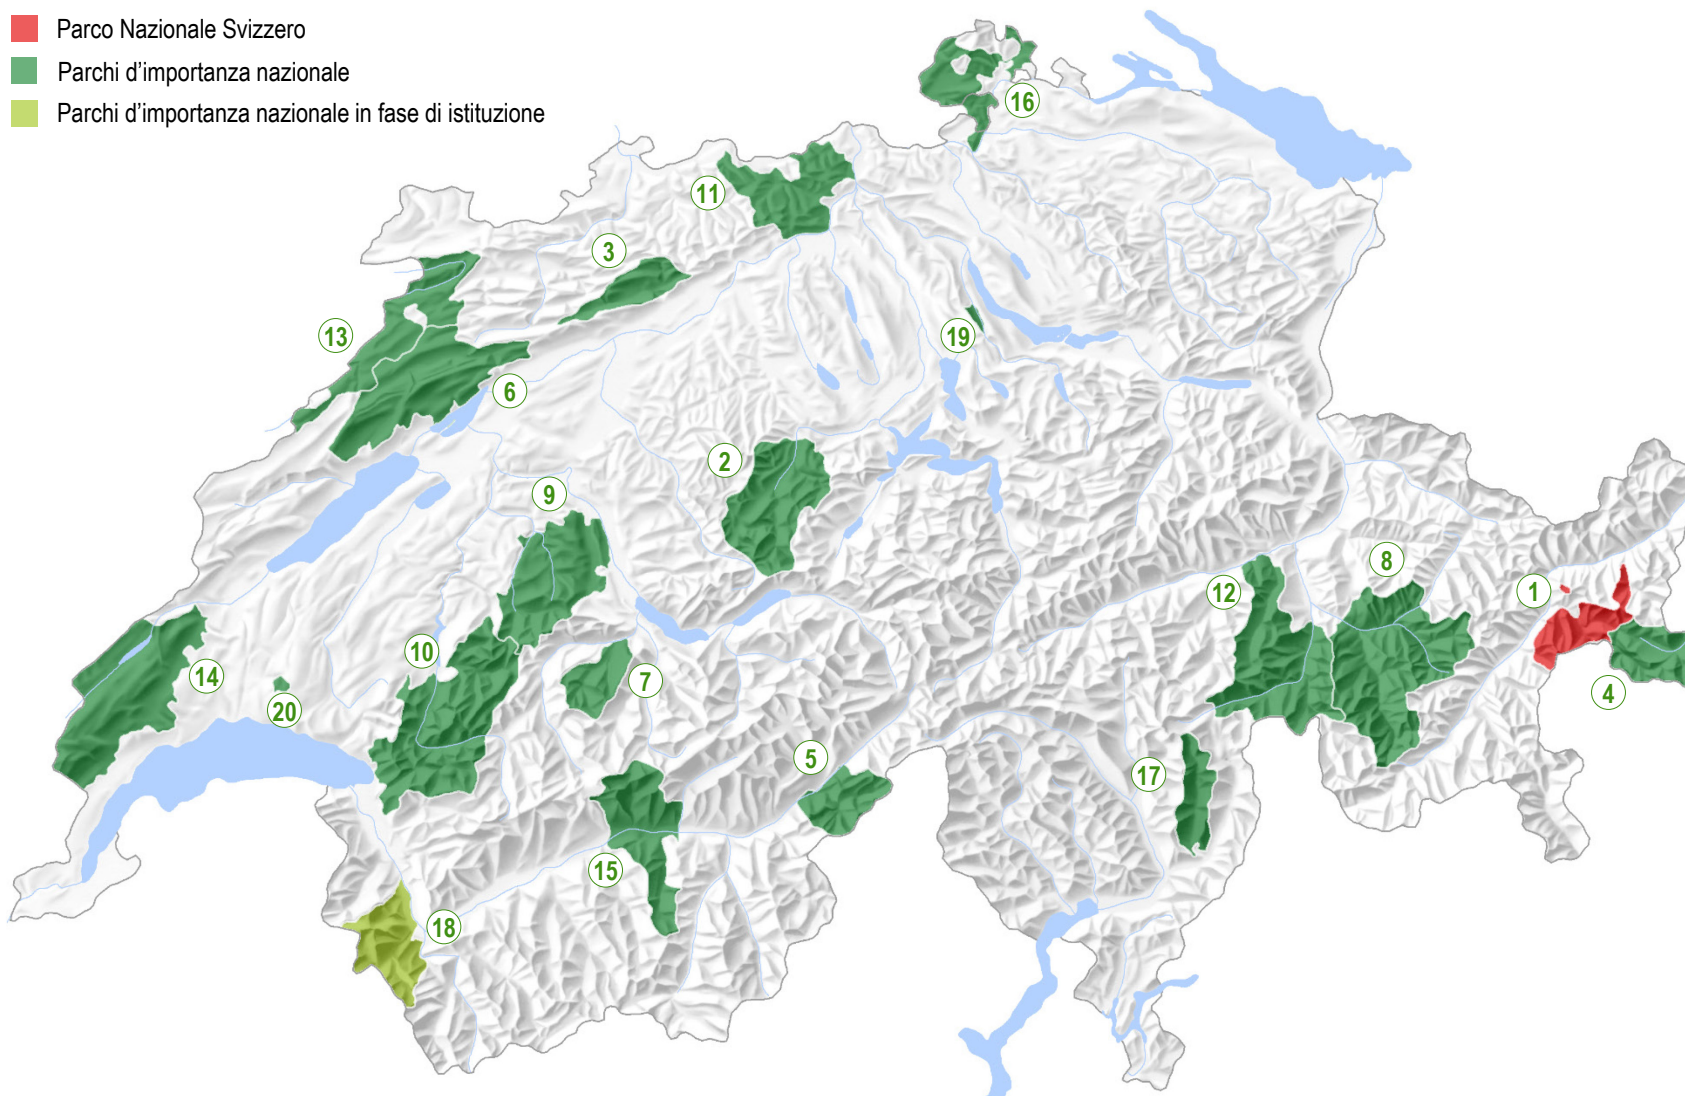

I parchi svizzeri

- Parco Nazionale Svizzero
- Parchi d'importanza nazionale
- Parchi d'importanza nazionale in fase di istituzione

1 Parco Nazionale Svizzero

Parco naturale regionale

- 2 UNESCO Biosfera Entlebuch
- 3 Parco naturale Thal
- 4 Biosfera Val Müstair
- 5 Parco naturale della Valle di Binn
- 6 Parco regionale Chasseral
- 7 Parco naturale Diemtigtal
- 8 Parc Ela
- 9 Parco naturale del Gantrisch
- 10 Parco naturale regionale Gruyère Pays-d'Enhaut
- 11 Parco del Giura argoviese
- 12 Parco naturale Beverin
- 13 Parco del Doubs
- 14 Parco naturale Jura vaudois
- 15 Parco naturale Pfynges
- 16 Parco naturale regionale Sciaffusa
- 17 Parco Val Calanca
- 18 Parco della Valle di Trient *

Parco naturale periurbano

- 19 Wildnispark Zürich Sihlwald
- 20 Parco naturale del Jorat

* Perimetro provvisorio